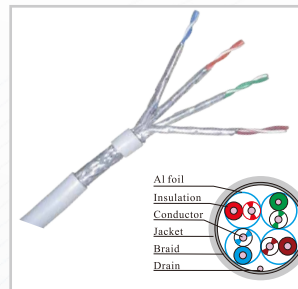

SN734

Cat7 305m
NSI/TIA/EIA 568B ISO/
Class E,2nd
600MHz